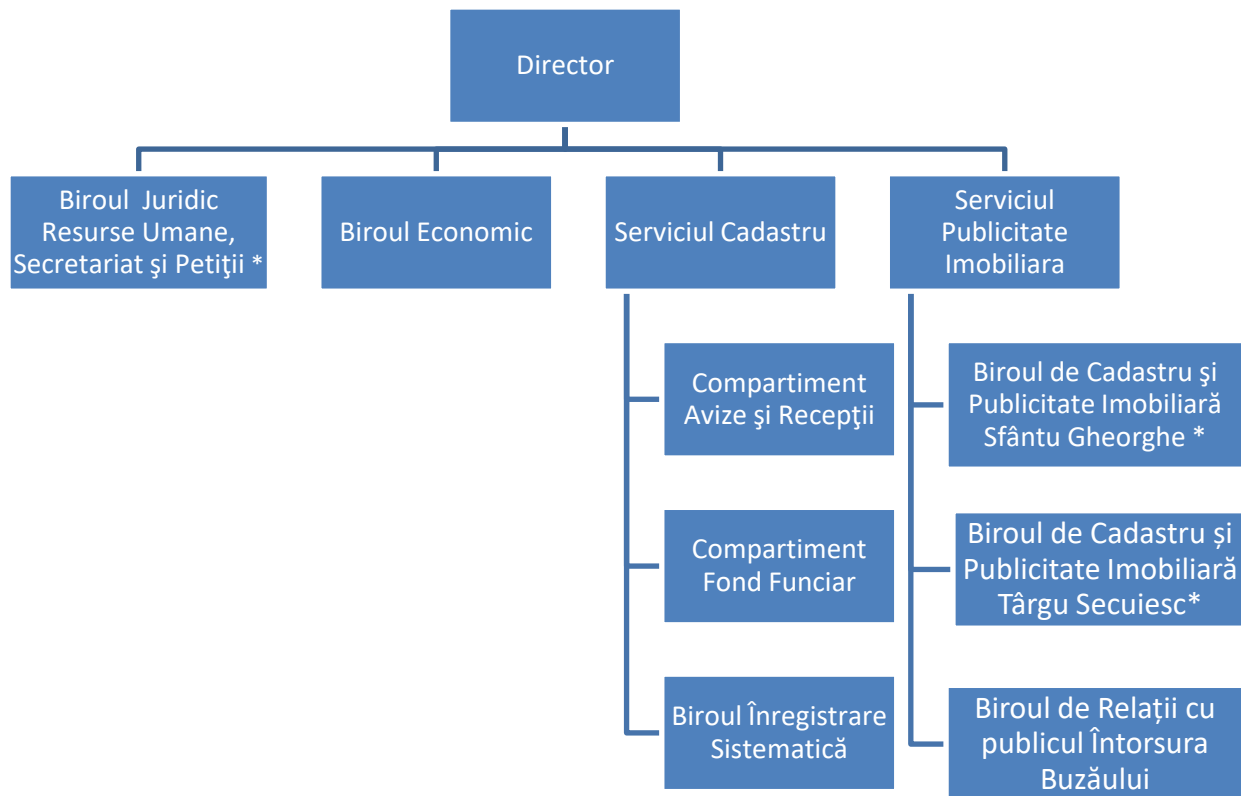

ORGANIGRAMA OFICIULUI DE CADASTRU ȘI PUBLICITATE IMOBILIARĂ COVASNA

*Biroul Juridic Resurse Umane, Secretariat și Petiții funcționează la nivel de compartiment

*Biroul de Cadastru și Publicitate Imobiliară Sfântu Gheorghe funcționează la nivel de compartiment

*Biroul de Cadastru și Publicitate Imobiliară Târgu Secuiesc funcționează la nivel de compartiment